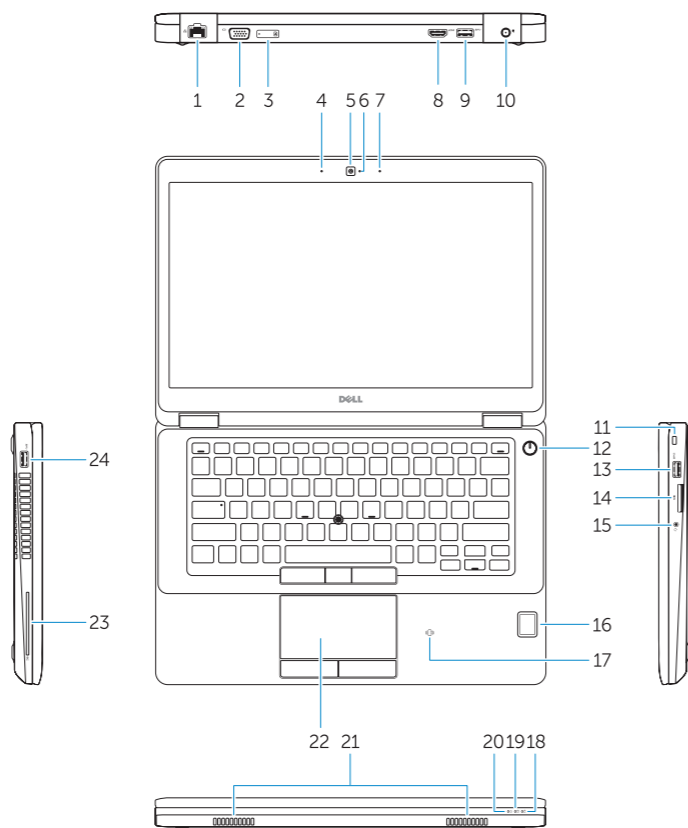

Dell.com/regulatory_compliance

P62G

P62G001

Latitude E5470

Features

Δυνατότητες | Funcionalidades | Характеристики | תכונות

1. Network connector
2. VGA connector
3. SIM card slot (optional)
4. Microphone
5. Camera (optional)
6. Camera-status light (optional)
7. Microphone
8. HDMI connector
9. USB 3.0 connector
10. Power connector
11. Security cable-slot
12. Power button
13. USB 3.0 connector with PowerShare
14. SD memory-card reader
15. Headphone connector
16. Touch fingerprint reader (optional)
17. Contactless smart-card reader (optional)
18. Battery-status light
19. Hard-drive activity light
20. Power-status light
21. Speakers
22. Touchpad
23. Smart-card reader(optional)
24. USB 3.0 connector
25. Docking connector
26. Service-tag label

1. Σύνδεσμος δικτύου
2. Σύνδεσμος VGA
3. Υποδοχή κάρτας SIM (προαιρετικά)
4. Μικρόφωνο
5. Κάμερα (προαιρετικά)
6. Λυχνία κατάστασης κάμερας (προαιρετικά)
7. Μικρόφωνο
8. Σύνδεσμος HDMI
9. Σύνδεσμος USB 3.0
10. Σύνδεσμος τροφοδοσίας
11. Υποδοχή καλωδίου ασφαλείας
12. Κομπτί λειτουργίας
13. Σύνδεσμος USB 3.0 με PowerShare
14. Μονάδα ανάγνωσης καρτών μνήμης SD

1. Conector de rede
2. Conector VGA
3. Ranhura para cartões SIM (opcional)
4. Microfone
5. Câmara (opcional)
6. Luz de estado da câmara (opcional)
7. Microfone
8. Entrada HDMI
9. Entrada USB 3.0
10. Conetor de alimentação
11. Ranhura do cabo de segurança
12. Botão Ligar
13. Entrada USB 3.0 com PowerShare
14. Leitor de cartões de memória SD