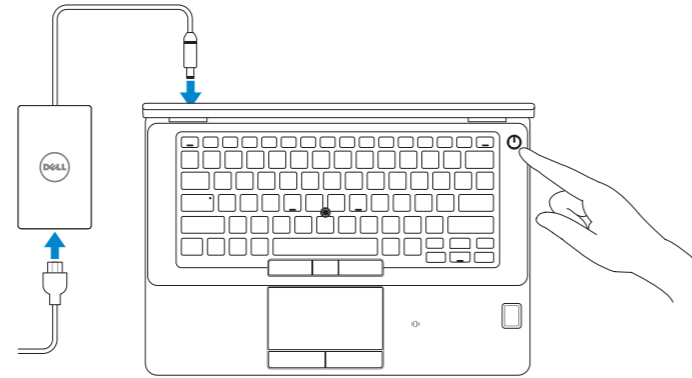

Latitude 14 5000 Series

E5470

Quick Start Guide

Οδηγός γρήγορης έναρξης

Guia de iniciação rápida

Краткое руководство по началу работы

מדריך התחלה מהירה

1 Connect the power adapter and press the power button

Συνδέστε τον προσαρμογέα ισχύος και πιάστε το κουμπί λειτουργίας

Ligar o transformador e premir o botão Ligar

Подключите адаптер источника питания и нажмите на кнопку питания

חבר את מתאם החשמל ולחץ על לחצן ההפעלה